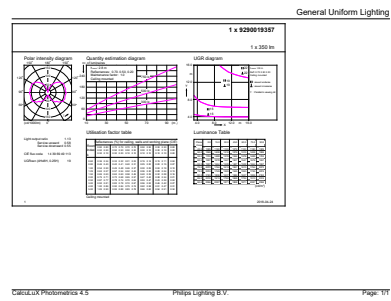

Produkt Daten

Allgemeine Eigenschaften	
Socket	E27 [E27]
EU RoHS-konform	Ja
Nennlebensdauer (Nom)	15000 h
Schaltzyklus	20000X
Technische Type	5-40W
Lichttechnische Daten	
Farbcode	827 [CCT von 2700 K]
Lichtstrom (Nom)	500 lm
Lichtfarbe	Warmweiß (WW)
Ähnlichste Farbtemperatur (Nom)	2700 K
Nennlichtausbeute (nom.)	100,00 lm/W
Farbkonsistenz	<6
Farbwiedergabeindex (Nom.)	80
Restlichtstrom am Ende der Nennlebensdauer (Nom.)	70 %
Elektrische Kenndaten	
Eingangsfrequenz	50 bis 60 Hz

Abmessungsskizzen

Bulb Diamond 230V 6-40W 500lm2700K E27 D

Product	D	C
LEDClassic 40W Diamond E27 2700K CL D	112 mm	142 mm

Photometrische Daten

LEDClassic 40W E27 Other Clear 827 DIM

LEDClassic 40W E27 Other Clear 827 DIM