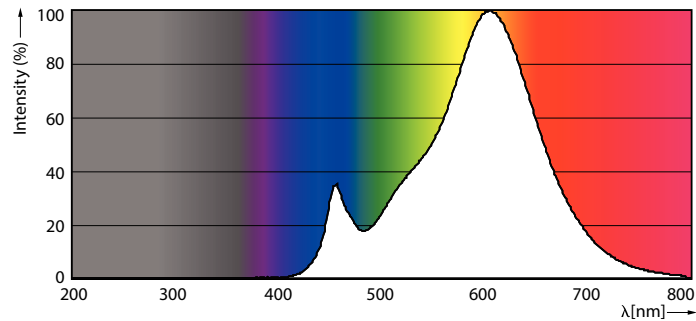

Photometrische Daten

LEDClassic 40W E27 Other Clear 827 DIM