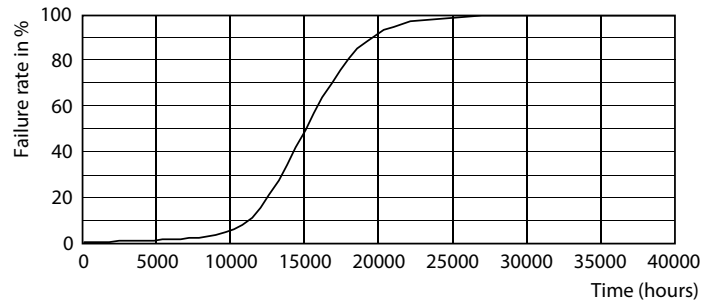

LEDbulb dekorativ

Lebensdauer

LEDBulb CLA 40W E14 B35 827-822 ND

LEDBulb CLA 40W E14 B35 827-822 ND