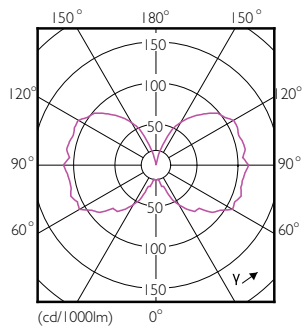

Produkt Daten

Allgemeine Eigenschaften	
Socket	E27 [E27]
EU RoHS-konform	Ja
Nennlebensdauer (Nom)	15000 h
Schaltzyklus	20000X
Technische Type	5-40W
Lichttechnische Daten	
Farbcode	827 [CCT von 2700 K]
Lichtstrom (Nom)	500 lm
Lichtfarbe	Warmweiß (WW)
Ähnlichste Farbtemperatur (Nom)	2700 K
Nennlichtausbeute (nom.)	100,00 lm/W
Farbkonsistenz	<6
Farbwiedergabeindex (Nom.)	80
Restlichtstrom am Ende der Nennlebensdauer (Nom.)	70 %
Elektrische Kenndaten	
Eingangsfrequenz	50 bis 60 Hz

Abmessungsskizzen

Bulb Diamond 230V 6-40W 500lm2700K E27 D

Product	D	C
LEDClassic 40W Diamond E27 2700K CL D	112 mm	142 mm

Photometrische Daten

LEDClassic 40W E27 Other Clear 827 DIM

LEDClassic 40W E27 Other Clear 827 DIM