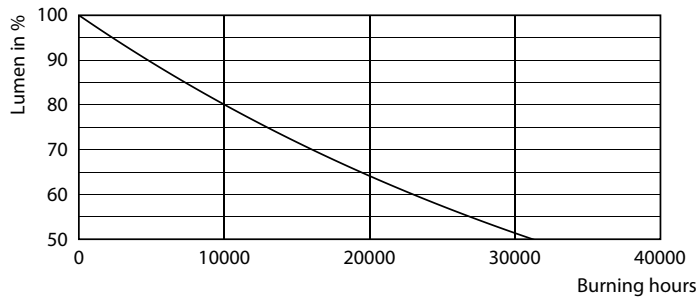

LEDbulb dekorativ

Lebensdauer

LEDBulb CLA 40W E14 B35 827-822 ND

LEDBulb CLA 40W E14 B35 827-822 ND