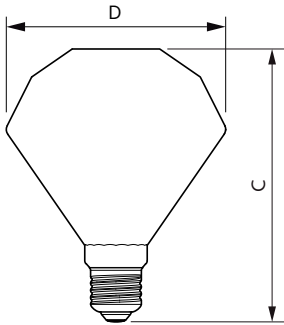

Produkt Daten

Allgemeine Eigenschaften	
Socket	E27 [E27]
EU RoHS-konform	Ja
Nennlebensdauer (Nom)	15000 h
Schaltzyklus	20000X
Technische Type	5-40W
Lichttechnische Daten	
Farbcode	827 [CCT von 2700 K]
Lichtstrom (Nom)	500 lm
Lichtfarbe	Warmweiß (WW)
Ähnlichste Farbtemperatur (Nom)	2700 K
Nennlichtausbeute (nom.)	100,00 lm/W
Farbkonsistenz	<6
Farbwiedergabeindex (Nom.)	80
Restlichtstrom am Ende der Nennlebensdauer (Nom.)	70 %
Elektrische Kenndaten	
Eingangsfrequenz	50 bis 60 Hz

Abmessungsskizzen

Bulb Diamond 230V 6-40W 500lm2700K E27 D

Product	D	C
LEDClassic 40W Diamond E27 2700K CL D	112 mm	142 mm

Photometrische Daten

LEDClassic 40W E27 Other Clear 827 DIM

LEDClassic 40W E27 Other Clear 827 DIM