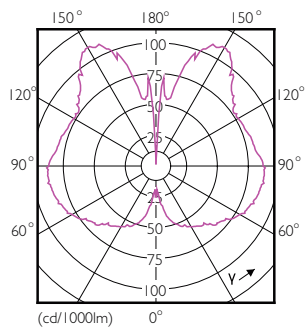

Produkt Daten

Allgemeine Eigenschaften	
Socket	E27 [E27]
EU RoHS-konform	Ja
Nennlebensdauer (Nom)	15000 h
Schaltzyklus	20000X
Technische Type	6.5-25W
Lichttechnische Daten	
Farbcode	840 [CCT von 4000 K]
Lichtstrom (Nom)	270 lm
Lichtfarbe	Neutralweiß (CW)
Ähnlichste Farbtemperatur (Nom)	4000 K
Nennlichtausbeute (nom.)	41,00 lm/W
Farbkonsistenz	<6
Farbwiedergabeindex (Nom.)	80
Restlichtstrom am Ende der Nennlebensdauer (Nom.)	70 %
Elektrische Kenndaten	
Eingangsfrequenz	50 bis 60 Hz

Abmessungsskizzen

Bulb G200 230V 6-40W 470lm 2000K E27 D

Product	D	C
LED giant 25W E27 G200 4000K smoky D	200 mm	286 mm

Photometrische Daten

LEDBulb giant 25W E27 G200 840 DIM

LEDBulb giant 25W E27 G200 840 DIM