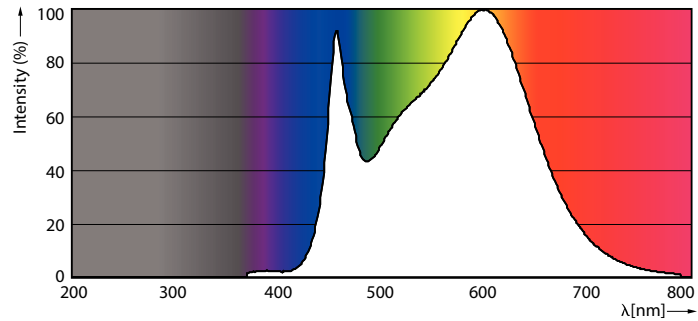

Photometrische Daten

LEDBulb giant 25W E27 G200 840 DIM