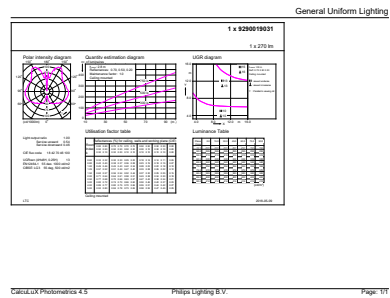

Produkt Daten

Allgemeine Eigenschaften	
Socket	E27 [E27]
EU RoHS-konform	Ja
Nennlebensdauer (Nom)	15000 h
Schaltzyklus	20000X
Technische Type	6.5-25W
Lichttechnische Daten	
Farbcode	840 [CCT von 4000 K]
Lichtstrom (Nom)	270 lm
Lichtfarbe	Neutralweiß (CW)
Ähnlichste Farbtemperatur (Nom)	4000 K
Nennlichtausbeute (nom.)	41,00 lm/W
Farbkonsistenz	<6
Farbwiedergabeindex (Nom.)	80
Restlichtstrom am Ende der Nennlebensdauer (Nom.)	70 %
Elektrische Kenndaten	
Eingangsfrequenz	50 bis 60 Hz

Abmessungsskizzen

Bulb G200 230V 6-40W 470lm 2000K E27 D

Product	D	C
LED giant 25W E27 G200 4000K smoky D	200 mm	286 mm

Photometrische Daten

LEDBulb giant 25W E27 G200 840 DIM

LEDBulb giant 25W E27 G200 840 DIM