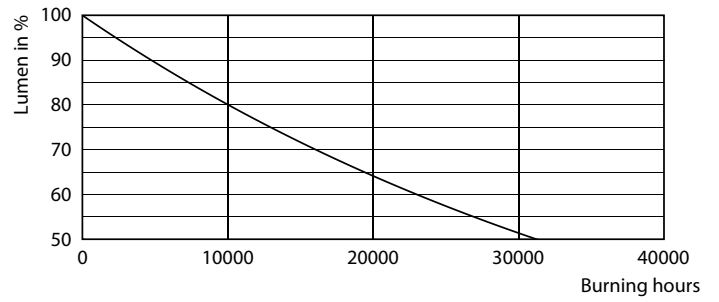

LEDbulb dekorativ

Lebensdauer

LEDBulb giant 25W E27 G200 840 DIM