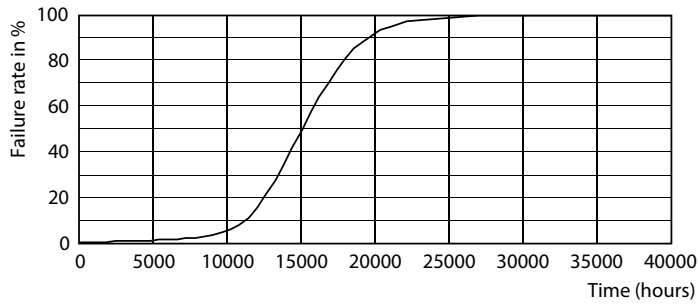

LEDbulb dekorativ

Lebensdauer

LEDBulb giant 25W E27 G200 840 DIM