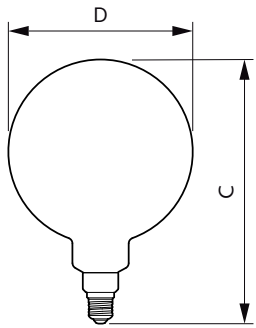

Produkt Daten

Allgemeine Eigenschaften	
Socket	E27 [E27]
EU RoHS-konform	Ja
Nennlebensdauer (Nom)	15000 h
Schaltzyklus	20000X
Technische Type	6.5-25W
Lichttechnische Daten	
Farbcode	840 [CCT von 4000 K]
Lichtstrom (Nom)	270 lm
Lichtfarbe	Neutralweiß (CW)
Ähnlichste Farbtemperatur (Nom)	4000 K
Nennlichtausbeute (nom.)	41,00 lm/W
Farbkonsistenz	<6
Farbwiedergabeindex (Nom.)	80
Restlichtstrom am Ende der Nennlebensdauer (Nom.)	70 %
Elektrische Kenndaten	
Eingangsfrequenz	50 bis 60 Hz

Abmessungsskizzen

Bulb G200 230V 6-40W 470lm 2000K E27 D

Product	D	C
LED giant 25W E27 G200 4000K smoky D	200 mm	286 mm

Photometrische Daten

LEDBulb giant 25W E27 G200 840 DIM

LEDBulb giant 25W E27 G200 840 DIM