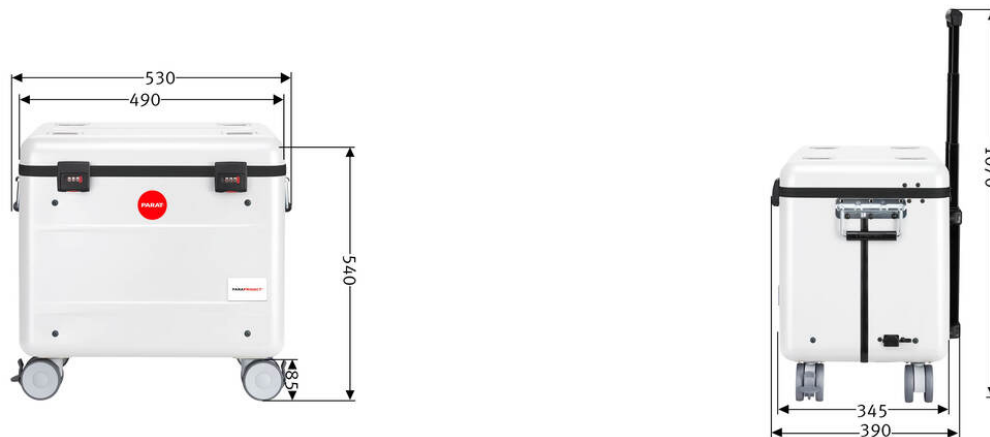

PARAPROJECT®

Case i10, EDUCOVER®+/KidsCover

Charge , Sync , Transport , Aufbewahren

Bezeichnung	PARAPROJECT Case i10, EDUCOVER®+/KidsCover Charge&Sync, inkl. USB Lightning®-Kabel, weiß
Artikelnummer	208.617-170
GTIN / EAN	4006793002340
Einsatzgebiet	Bildung , Gesundheitswesen
Zertifikate	CE / REACH / RoHS
Angewandte Normen	DIN EN 60950-1 / DIN EN 55022 / DIN EN 55024
Lieferumfang	- 10x USB Daten- und Ladekabel auf Lightning Connector mit LED-Anzeige - 1x Geräteanschlusskabel, EU, Länge: 5 m - 1x Bedienungsanleitung für Zahlenschloss
Materialien	- Aluminium - Con-Pearl® - ABS-Kunststoff / PMMA
Transport	4x Leichtlaufräder (davon 2 mit Radfeststeller) / Teleskopauszug, 4-fach / beidseitige Tragegriffe
Außenmaße (BxTxH)	530 mm x 390 mm x 495 mm
Eigengewicht	6900 g
Transportmaße (BxTxH)	540 mm x 400 mm x 530 mm
Palettenmaße (BxTxH)	1200 mm x 800 mm x 1740 mm
Menge pro Europalette	12
Zolltarifnummer	85044082
Ursprungsland	RO
Ausstattung	- Kofferdeckel mit diversen Fächern und Taschen - Korpus mit Ladeeinheit, 2x Stauraum für Tablets - Zusätzliche Lüftungsöffnungen im Deckel optimale Luftzirkulation - 10x Lightning Kabel mit LED Status Anzeige
Kompatible Geräte	Alle iPad ab der Generation 4, sowie alle iPad Mini
max. Geräteanzahl	10
Betriebssystem	iOS
Kabeltypen für Geräte	USB Daten- und Ladekabel auf Lightning Connector mit LED-Anzeige
Netzteil	zentrales Netzteil für gesamte Spannungsversorgung der Geräte
Ausgangsleistung je Port	5V / bis 2,4A / bis 12w
Optionales Zubehör	- KidsCover
Schließsystem	Zahlenschlösser
Anschlüsse	- Außen: zentrale Stromversorgung mit Schutzkappe - Innen: Hauptschalter am Charger

PARAPROJECT®

Case i10, EDUCOVER®+/KidsCover

Charge , Sync , Transport , Aufbewahren

Stromdaten	- 100 - 240 V - max. 3,6 A - 50 / 60 Hz
Maße Fächer (BxTxH)	linkes Fach: Breite: 310mm, Tiefe: 210mm, Höhe: 320mm; rechtes Fach: Breite: 130mm, Tiefe: 240mm, Höhe: 320mm
Farbe	weiß

- zentrale Stromversorgung mit Schutzkappe