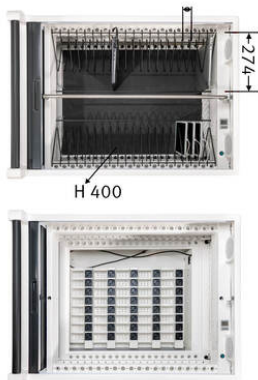

PARAPROJECT®

Trolley U40/U20 WOL

Laden , Wake on Lan , Transportieren , Aufbewahren , Flex2Connect

Anschlüsse	- Außen: - zentrale Stromversorgung - Hauptschalter (RCD) - 1x Schuko-Steckdose mit separater Absicherung Innen: - 41x Schuko-Steckdose - Netzwerkanschluss - Einschalttaster - Wochenzeitschaltuhr
Stromdaten	- 220-240 V - 16 A - 50/60 Hz
Maße Fächer (BxTxH)	500 x 35 x 400 mm
Farbe	weiß

Produktabbildung ähnlich / Angaben ohne Inhalt / Irrtümer und Änderungen vorbehalten / alle Abmessungen in mm

- Wochenzeitschaltuhr