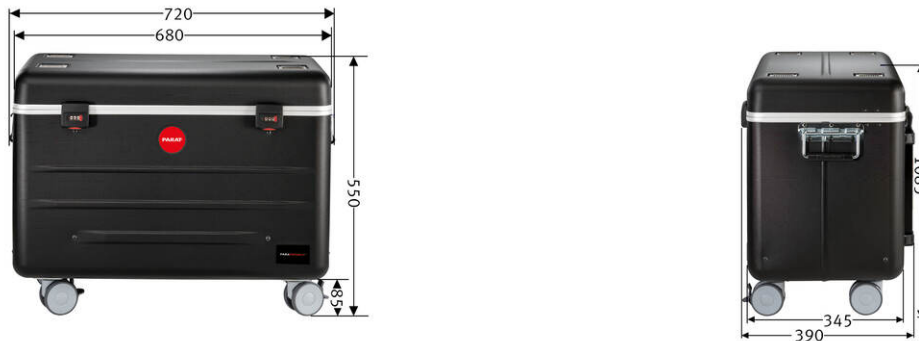

## Case N12

Laden , Transportieren , Aufbewahren

Bezeichnung	PARAPROJECT Case N12 Charge Only, 15,6", schwarz
Artikelnummer	208.418-151
GTIN / EAN	4006793809918
Einsatzgebiet	Bildung , Industrie
Lieferumfang	- 1x Bedienungsanleitung für Zahlenschloss - 1x 5m Geräteanschlusskabel - 6x Y Adapter Kabel IBM auf 2x Euro 8
Materialien	- Aluminium - Con-Pearl® - X-ABS-Kunststoff
Außenmaße (BxTxH)	720 mm x 390 mm x 550 mm
Eigengewicht	11500 g
Transportmaße (BxTxH)	760 mm x 420 mm x 570 mm
Palettenmaße (BxTxH)	1200 mm x 800 mm x 1860 mm
Menge pro Europalette	6
Zolltarifnummer	42021250
Ursprungsland	RO
Ausstattung	- Kofferdeckel mit div. Fächern und Taschen und Aufnahmemöglichkeit für Access Point - Korpus: 12x Staufach für Laptops bis 15,6", Stauraum für insgesamt 12x Originalnetzteile für die Ladefunktion der Laptops, interner Timer für die Ladezeitbegrenzung und separate Steckdose für Access Point - Zusätzlich: Lüftungsöffnungen im Deckel und Bodenbereich für optimale Luftzirkulation
Kompatible Geräte	MacBook , Ultrabook , Chromebook
max. Geräteanzahl	12
Betriebssystem	Chrome OS / macOS / Windows
Kabeltypen für Geräte	Y-Adapter mit 2x Euro-8-Buchse (C7, 2-polig)
Netzteil	Verwendung der kundeneigenen Netzteile
Ausgangsleistung je Port	max. 2,5 A
Optionales Zubehör	- Y-Adapter mit 2x Euro-Flachbuchse - Y-Adapter mit 2x IBM-Buchse (C5, 3-polig)
Schließsystem	Zahlenschlösser
Anschlüsse	- Außen: - zentrale Stromversorgung mit Schutzkappe Innen: - 10x IBM-Buchse (C5, 3-polig) - 2x Schuko-Steckdose
Stromdaten	- 100 - 240 V - max.10 A - 50/60 Hz

## Case N12

Laden , Transportieren , Aufbewahren

Maße Gerätefächer (BxTxH)	255 x 38 x 390mm
Farbe	schwarz

Produktabbildung ähnlich / Angaben ohne Inhalt / Irrtümer und Änderungen vorbehalten / alle Abmessungen in mm

- 12 x Staufächer für Laptops

- Ladeinheit (Switch On/Off)