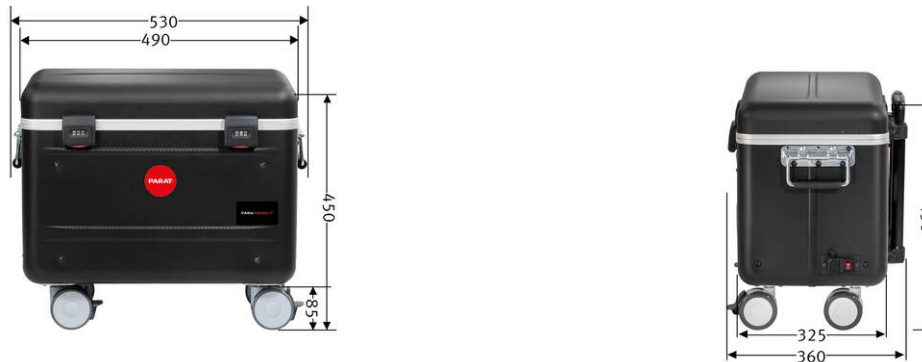

PARAPROJECT®

MicroCase TC15

Protect , TwinCharge , Transport

| | |
|--------------------------|---|
| Bezeichnung | PARAPROJECT MicroCase TC15 TwinCharge, USB-C®, ohne Kabel, schwarz |
| Artikelnummer | 208705151 |
| GTIN / EAN | 4006793002890 |
| Einsatzgebiet | Bildung |
| Zertifikate | CE / REACH / RoHS |
| Angewandte Normen | NRL 2011/65/EU / DIN EN 62368-1:2016-05, EMV 2014/35/EU / DIN EN 55022:210+AC:2011 / DIN EN 55024:2010, Rohs 2011/65/EU / DIN EN 50581:2012 |
| Lieferumfang | - 1x Micro Case TC15, mit integrierter TwinCharge Technologie - 1x Geräteanschlusskabel, EU, Länge: 5 m - 1x Bedienungsanleitung für Case und Zahlenschloss |
| Materialien | - X-ABS-Kunststoff |
| Transport | 4x Leichtlaufräder mit 75mm Durchmesser, (davon 2 mit Radfeststeller) / Teleskopauszug, 4-fach / beidseitige Tragegriffe, automatisch anklappend |
| Außenmaße (BxTxH) | 530 mm x 360 mm x 450 mm |
| Eigengewicht | 12000 g |
| Transportmaße (BxTxH) | 1530 mm x 370 mm x 500 mm |
| Palettenmaße (BxTxH) | 1200 mm x 800 mm x 1065 mm |
| Menge pro Europalette | 12 |
| Zolltarifnummer | 85044083 |
| Ursprungsland | RO |
| Ausstattung | - Noppenschäum zur Stabilisierung der Geräte - Kofferdeckel mit 2x RV-Taschen für Eingabestifte und Zubehör - TwinCharge Ladeinheit mit USB-C und A Ausgängen, 15 Staufächer für Tablets - Zusätzlich: Aktive Lüftung (2x Axial-Lüfter) im Bodenbereich für optimale Luftzirkulation - Temperatursensor, Hauptschalter, Überspannungsschutz |
| Kompatible Geräte | Alle Tablets bis 11"; die über USB ladefähig sind (USB A und USB-C, QuickCharge, PD) |
| max. Geräteanzahl | 15 |
| Betriebssystem | iOS / Android / Windows |
| Ausgangsleistung je Port | Automatische Anpassung durch USB-PD Power Delivery und QuickCharge Standards ; z.B. 15 x iPad / Android Tablet mit je 22W pro Port, oder 12 x Surface Go2 mit je 30W pro Port ; USB-C und USB-A output (22 / 30 / 45W): DC ; 5V/9V/12V/15V3A,20V2.25A |
| Optionales Zubehör | - USB-Ladekabel für USB-C auf C, USB-C auf Lightning, USB-A auf Lightning - USB-Daten- und Ladekabel mit LED-Anzeige für USB-C auf Lightning, USB-A auf Lightning - externe Wochenzeitschaltuhr |
| Schließsystem | Zahlenschlösser |
| Anschlüsse | - - Außen: zentrale Stromversorgung mit Hauptschalter und Schutzkappe - Innen: je 15 x USB-A-Buchse oder USB-C-Buchse, wahlweise je nach vorhandenem Kabeltyp |