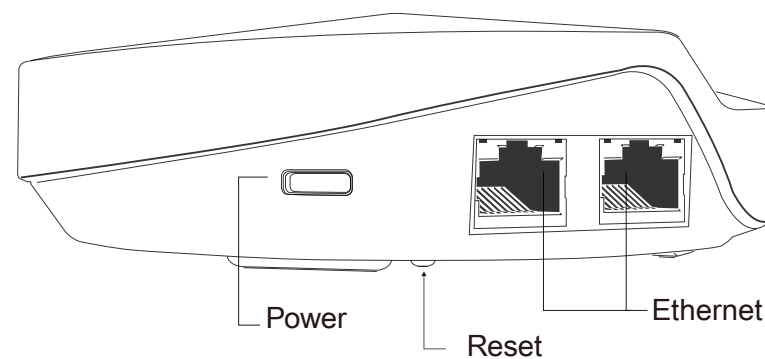

Verbundene Geräte - Gesamtanzahl der Geräte, die in diesem Monat Ihre Deco verwendet haben

Blockierte Angriffe - Eine Auflistung der Angriffe, die Deco abgewehrt hat

Standard-Sicherheitsfunktionen

Schützen Sie Ihr Heimnetz mittels Firewall und WLAN-Verschlüsselung

Sicherheit durch Verschlüsselung - Aktiver Schutz vor Eindringlingen durch WPA/WPA2-Verschlüsselung

Firewall - Schützen Sie Ihr Netz gegen Angriffe über das Internet

Spezifikationen

Hardware

- Ports: 2 LAN/WAN-Gigabit-Ethernet-Ports, 1 USB-Port (Typ C)
- Tasten: Reset (an der Unterseite des Gehäuses)
- Antennentyp: 4 interne
- Bluetooth-Version: 4.2
- Flash: 32 MB
- SDRAM: 256 MB
- Externe Spannungsversorgung: 12V/1,2A
- Abmessungen (Durchmesser/Höhe): 120mm/38mm